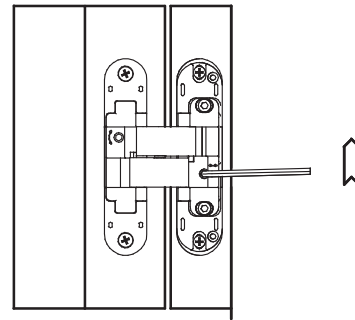

### MONTAGGIO CERNIERE Hinge Assembly Instructions

### CUNEO ALZAPORTA Wedge to Lift the Door

### REGOLAZIONE ALTEZZA Height Adjustment

1 giro  
1 turn of the screw

Agire su entrambe le viti  
Release the hinge turning both screws

Agire su entrambe le viti  
Fix the hinge turning both screws

**REGOLAZIONE LATERALE** Side Adjustment