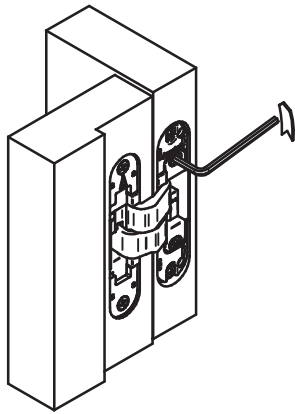

### Porta Door

### MONTAGGIO CERNIERE Hinge Assembly Instructions

### CUNEO ALZAPORTA Wedge to Lift the Door

### REGOLAZIONE ALTEZZA Height Adjustment

1 giro  
1 turn of the screw

Agire su entrambe le viti  
Release the hinge turning both screws

Agire su entrambe le viti  
Fix the hinge turning both screws

**REGOLAZIONE LATERALE** Side Adjustment