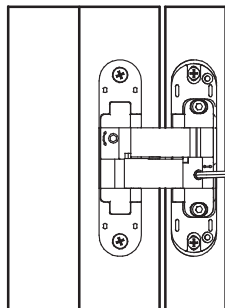

### MONTAGGIO CERNIERE Hinge Assembly Instructions

### CUNEO ALZAPORTA Wedge to Lift the Door

### REGOLAZIONE ALTEZZA Height Adjustment

1 giro  
1 turn of the screw

Agire su entrambe le viti  
Release the hinge turning both screws

Agire su entrambe le viti  
Fix the hinge turning both screws

**REGOLAZIONE LATERALE** Side Adjustment