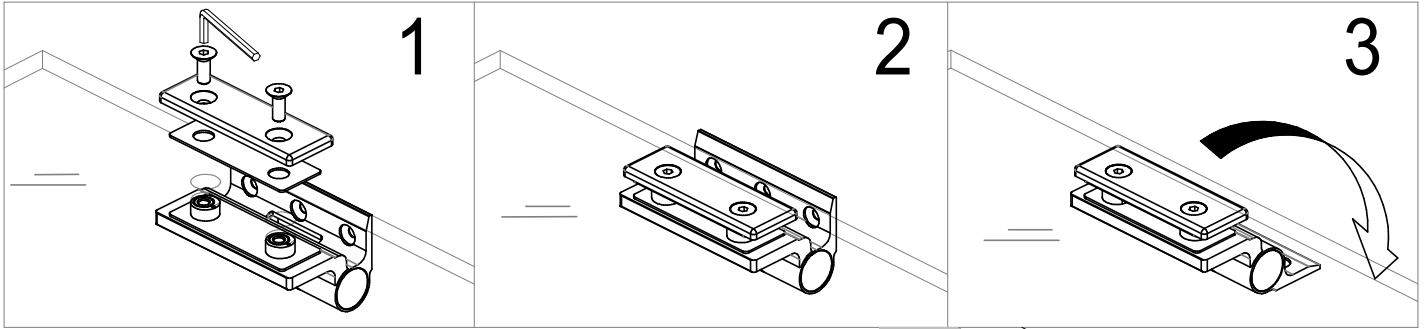

# COLLIO

8680 - 8682

8 - 10 - 12

GLASS - VETRO - GLAS

Tools Required  
Strumenti Richiesti  
Benötigtes Werkzeug

CH-4

Fittings required  
Fissaggi richiesti  
Benötigtes Befestigungsmaterial

X4

## 8

COVER  
COPERTINA  
ABDECKUNG

INSTALLAZIONE con PROFILO P35E - ADATTATORE K8680  
 INSTALLATION WITH P35E PROFILE - ADAPTER K8680  
 ANLAGE MIT P35 PROFIL – KIT K8680

COLCOM®

ORIENTARE LA DIMA SECONDO LO SPESSORE DEL VETRO  
 POSITION THE GUIDE PLATE ACCORDING TO THE GLASS THICKNESS  
 DIE BOHRLEHRE GEMÄß GLASDICKE STELLEN