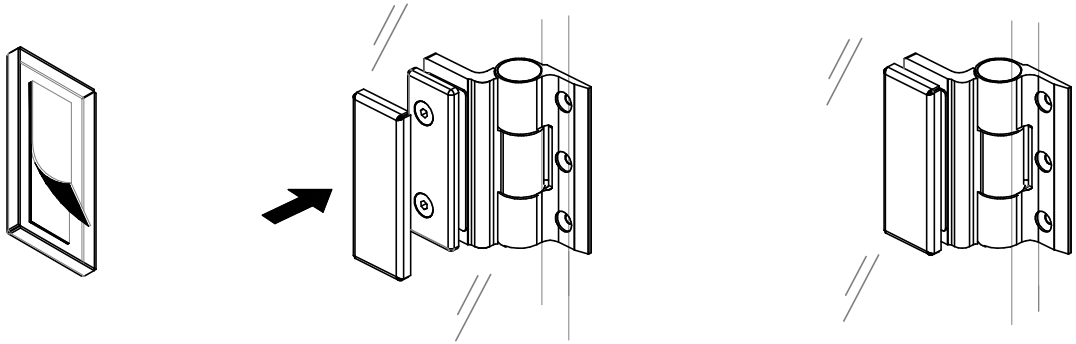

# COLLIO

8680 - 8682

8 - 10 - 12

GLASS - VETRO - GLAS

Tools Required  
Strumenti Richiesti  
Benötigtes Werkzeug

CH-4

Fittings required  
Fissaggi richiesti  
Benötigtes Befestigungsmaterial

X4

## 8

COVER  
COPERTINA  
ABDECKUNG

INSTALLAZIONE con PROFILO P35E - ADATTATORE K8680  
 INSTALLATION WITH P35E PROFILE - ADAPTER K8680  
 ANLAGE MIT P35 PROFIL – KIT K8680

COLCOM®

ORIENTARE LA DIMA SECONDO LO SPESSORE DEL VETRO  
 POSITION THE GUIDE PLATE ACCORDING TO THE GLASS THICKNESS  
 DIE BOHRLEHRE GEMÄß GLASDICKE STELLEN