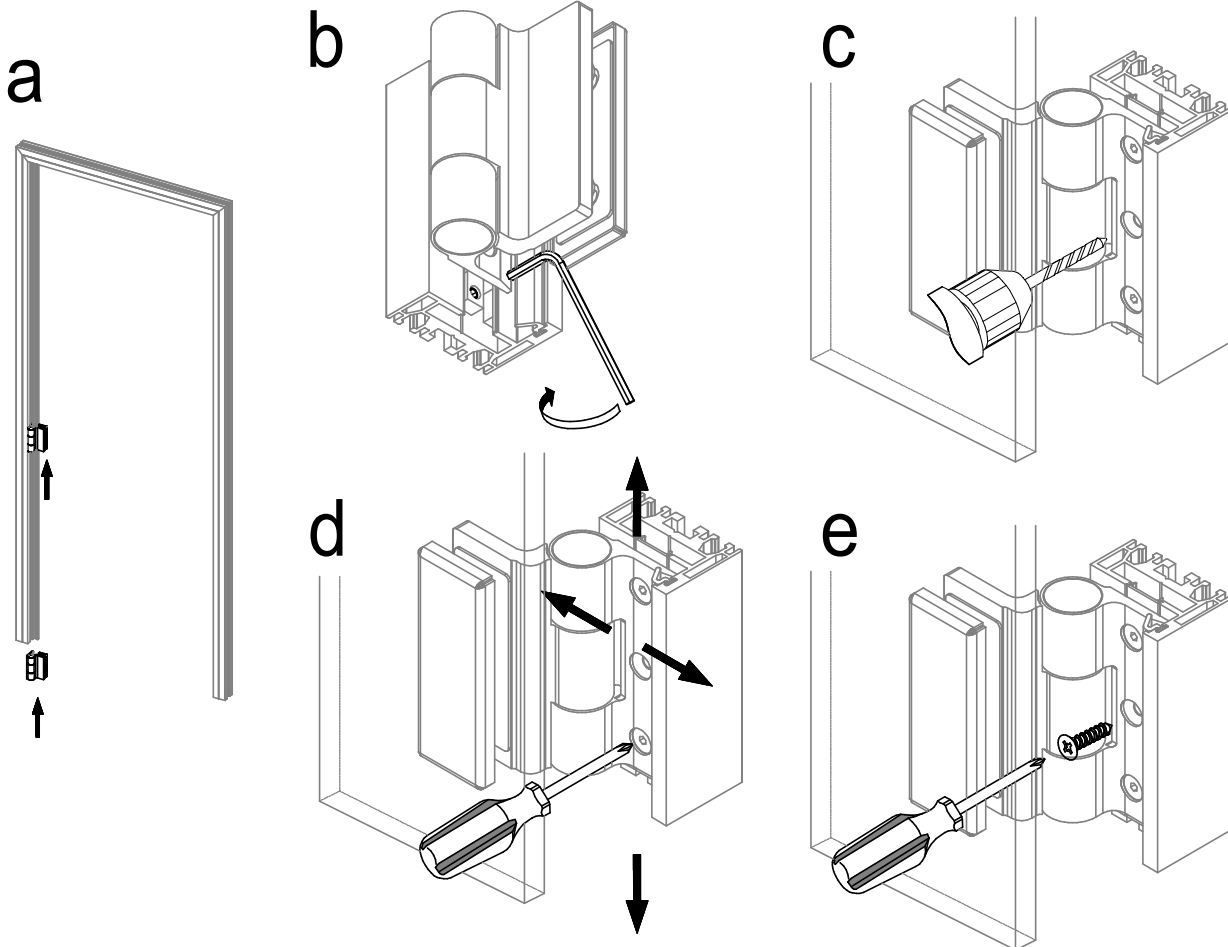

# COLLIO

8680 - 8682

8 - 10 - 12

GLASS - VETRO - GLAS

Tools Required  
Strumenti Richiesti  
Benötigtes Werkzeug

CH-4

Fittings required  
Fissaggi richiesti  
Benötigtes Befestigungsmaterial

X4

## 8

COVER  
COPERTINA  
ABDECKUNG

INSTALLAZIONE con PROFILO P35E - ADATTATORE K8680  
 INSTALLATION WITH P35E PROFILE - ADAPTER K8680  
 ANLAGE MIT P35 PROFIL – KIT K8680

COLCOM®

ORIENTARE LA DIMA SECONDO LO SPESSORE DEL VETRO  
 POSITION THE GUIDE PLATE ACCORDING TO THE GLASS THICKNESS  
 DIE BOHRLEHRE GEMÄß GLASDICKE STELLEN