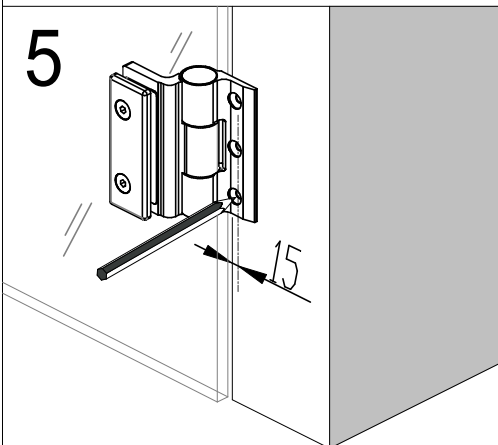

# COLLIO

8680 - 8682

8 - 10 - 12

GLASS - VETRO - GLAS

Tools Required  
Strumenti Richiesti  
Benötigtes Werkzeug

CH-4

Fittings required  
Fissaggi richiesti  
Benötigtes Befestigungsmaterial

X4

## 8

COVER  
COPERTINA  
ABDECKUNG

INSTALLAZIONE con PROFILO P35E - ADATTATORE K8680  
 INSTALLATION WITH P35E PROFILE - ADAPTER K8680  
 ANLAGE MIT P35 PROFIL – KIT K8680

COLCOM®

ORIENTARE LA DIMA SECONDO LO SPESSORE DEL VETRO  
 POSITION THE GUIDE PLATE ACCORDING TO THE GLASS THICKNESS  
 DIE BOHRLEHRE GEMÄß GLASDICKE STELLEN