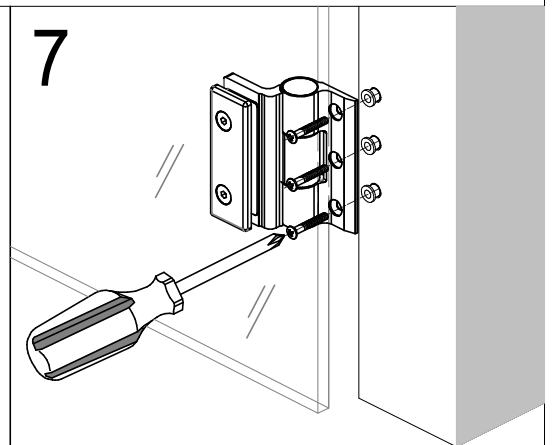

# COLLIO

8680 - 8682

8 - 10 - 12

GLASS - VETRO - GLAS

Tools Required  
Strumenti Richiesti  
Benötigtes Werkzeug

CH-4

Fittings required  
Fissaggi richiesti  
Benötigtes Befestigungsmaterial

X4

## 8

COVER  
COPERTINA  
ABDECKUNG

INSTALLAZIONE con PROFILO P35E - ADATTATORE K8680  
 INSTALLATION WITH P35E PROFILE - ADAPTER K8680  
 ANLAGE MIT P35 PROFIL – KIT K8680

COLCOM®

ORIENTARE LA DIMA SECONDO LO SPESSORE DEL VETRO  
 POSITION THE GUIDE PLATE ACCORDING TO THE GLASS THICKNESS  
 DIE BOHRLEHRE GEMÄß GLASDICKE STELLEN