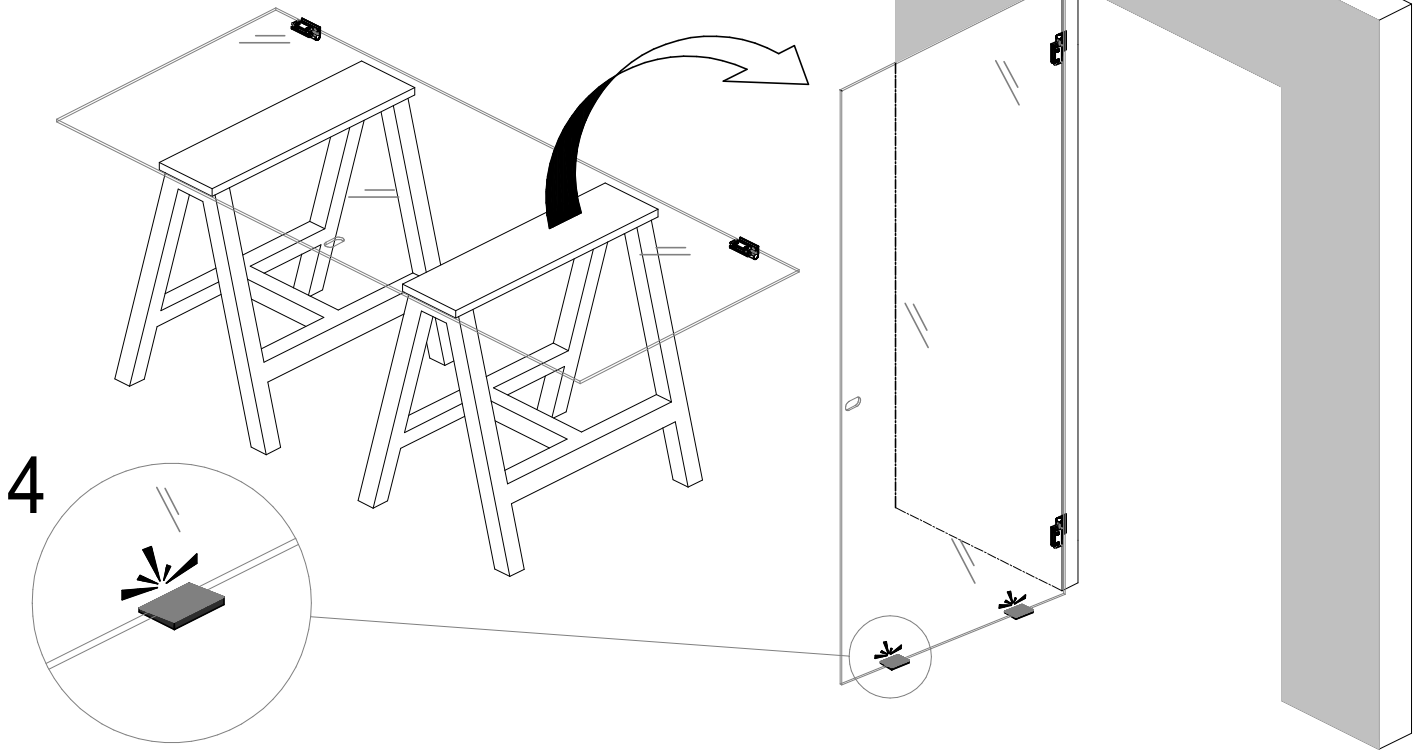

# COLLIO

8680 - 8682

8 - 10 - 12

GLASS - VETRO - GLAS

Tools Required  
Strumenti Richiesti  
Benötigtes Werkzeug

CH-4

Fittings required  
Fissaggi richiesti  
Benötigtes Befestigungsmaterial

X4

## 8

COVER  
COPERTINA  
ABDECKUNG

INSTALLAZIONE con PROFILO P35E - ADATTATORE K8680  
 INSTALLATION WITH P35E PROFILE - ADAPTER K8680  
 ANLAGE MIT P35 PROFIL – KIT K8680

COLCOM®

ORIENTARE LA DIMA SECONDO LO SPESSORE DEL VETRO  
 POSITION THE GUIDE PLATE ACCORDING TO THE GLASS THICKNESS  
 DIE BOHRLEHRE GEMÄß GLASDICKE STELLEN