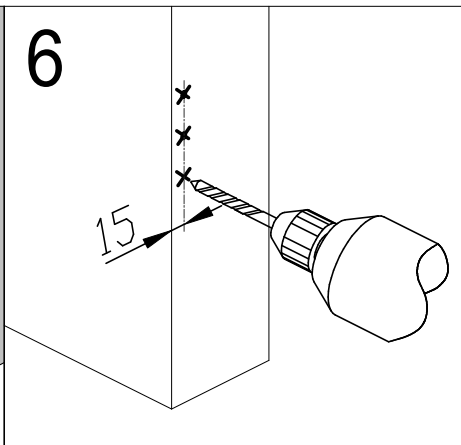

# COLLIO

8680 - 8682

8 - 10 - 12

GLASS - VETRO - GLAS

Tools Required  
Strumenti Richiesti  
Benötigtes Werkzeug

CH-4

Fittings required  
Fissaggi richiesti  
Benötigtes Befestigungsmaterial

X4

## 8

COVER  
COPERTINA  
ABDECKUNG

INSTALLAZIONE con PROFILO P35E - ADATTATORE K8680  
 INSTALLATION WITH P35E PROFILE - ADAPTER K8680  
 ANLAGE MIT P35 PROFIL – KIT K8680

COLCOM®

ORIENTARE LA DIMA SECONDO LO SPESSORE DEL VETRO  
 POSITION THE GUIDE PLATE ACCORDING TO THE GLASS THICKNESS  
 DIE BOHRLEHRE GEMÄß GLASDICKE STELLEN