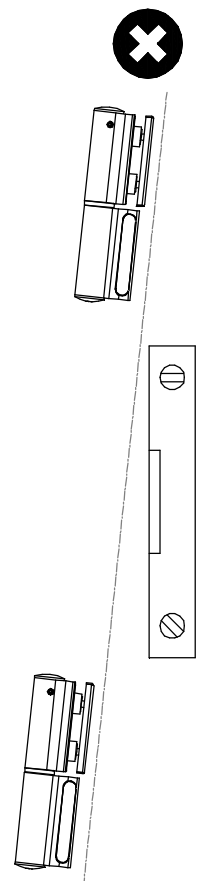

EVO

835E10N - 835E11N 835E10NSOL - 835E11NSOL

More info
Ulteriori informazioni
Mehr Info

Tools Required
Strumenti Richiesti
Benötigtes Werkzeug

CH-3
CH-4
CH-5

GLASS - VETRO - GLAS

8 ÷ 21.52
[5/16"] ÷ [7/8"]

SCREW
VITE
SCHRAUBE

| | |
|--------------------------------|---------|
| 8 [5/16"] ÷ 10 [3/8"] | M6 x 16 |
| 10 [3/8"] ÷ 13.52 [9/16"] | M6 x 20 |
| 13.52 [9/16"] ÷ 17.52 [11/16"] | M6 x 25 |
| 17.52 [11/16"] ÷ 21.52 [7/8"] | M6 x 30 |

Fittings not included
Fissaggi non inclusi
Befestigungsschrauben

3 x

The screw head must remain under the cover
La testa della vite deve rimanere sotto il coperchio
Der Schraubenkopf muss unter der Abdeckung bleiben

PORTE DESTRE - RIGHT DOORS - DIN RECHTE TÜR

If not aligned do not insert
Non inserire se non allineato
Nicht einfügen wenn es nicht ausgerichtet ist

KEY EXTENDER
ESTENSORE PER CHIAVE
SCHLÜSSELVERLÄNGERUNG