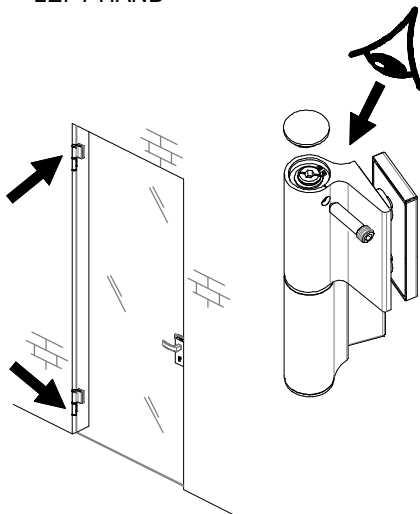

PORTE DESTRE - RIGHT DOORS - DIN RECHTE TÜR

If not aligned do not insert
Non inserire se non allineato
Nicht einfügen wenn es nicht ausgerichtet ist

KEY EXTENDER
ESTENSORE PER CHIAVE
SCHLÜSSELVERLÄNGERUNG

Rotate to align...
Ruotare per allineare...
Zum Ausrichten drehen...

... then insert
... quindi inserire
... dann einfügen

8

Tighten the screw
Bloccare la vite
Schraube festziehen

ONLY FOR 835E10N - 835E11N
SOLO PER 835E10N - 835E11N
NUR FÜR 835E10N - 835E11N

PORTE SINISTRE - LEFT DOORS - DIN LINKE TÜR

If not aligned do not insert
Non inserire se non allineato
Nicht einfügen wenn es nicht ausgerichtet ist

KEY EXTENDER
ESTENSORE PER CHIAVE
SCHLÜSSELVERLÄNGERUNG