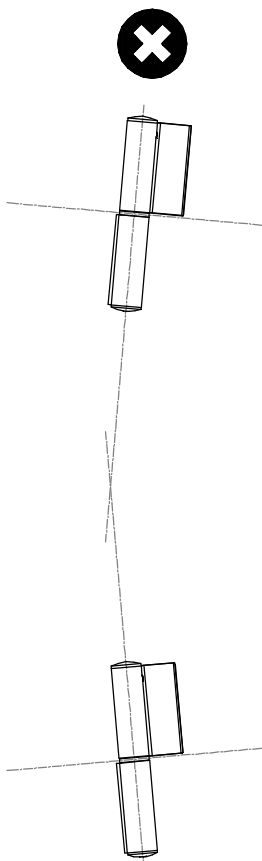

EVO

835E10N - 835E11N 835E10NSOL - 835E11NSOL

More info
Ulteriori informazioni
Mehr Info

Tools Required
Strumenti Richiesti
Benötigtes Werkzeug

CH-3
CH-4
CH-5

GLASS - VETRO - GLAS

8 ÷ 21.52
[5/16"] ÷ [7/8"]

SCREW
VITE
SCHRAUBE

| | |
|--------------------------------|---------|
| 8 [5/16"] ÷ 10 [3/8"] | M6 x 16 |
| 10 [3/8"] ÷ 13.52 [9/16"] | M6 x 20 |
| 13.52 [9/16"] ÷ 17.52 [11/16"] | M6 x 25 |
| 17.52 [11/16"] ÷ 21.52 [7/8"] | M6 x 30 |

Fittings not included
Fissaggi non inclusi
Befestigungsschrauben

3 x

The screw head must remain under the cover
La testa della vite deve rimanere sotto il coperchio
Der Schraubenkopf muss unter der Abdeckung bleiben

PORTE DESTRE - RIGHT DOORS - DIN RECHTE TÜR

If not aligned do not insert
Non inserire se non allineato
Nicht einfügen wenn es nicht ausgerichtet ist

KEY EXTENDER
ESTENSORE PER CHIAVE
SCHLÜSSELVERLÄNGERUNG