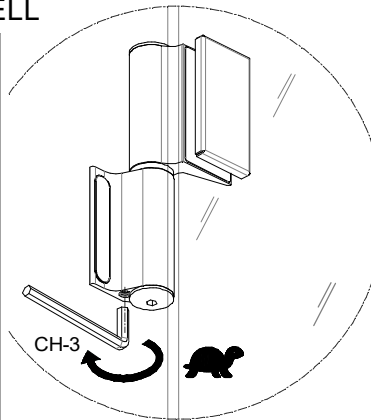

Final latch adjustment

Factory settings: closed

Regolazione dello scatto finale

Impostazioni di fabbrica: chiusa

Einstellung zweiter Schließbereich/ Endschwung

Werkseitige Konfiguration: geschlossen

FAST - VELOCE - SCHNELL