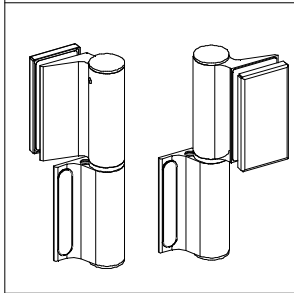

EVO

835E10N - 835E11N 835E10NSOL - 835E11NSOL

More info
Ulteriori informazioni
Mehr Info

Tools Required
Strumenti Richiesti
Benötigtes Werkzeug

CH-3
CH-4
CH-5

GLASS - VETRO - GLAS

8 ÷ 21.52
[5/16"] ÷ [7/8"]

SCREW
VITE
SCHRAUBE

| | |
|--------------------------------|---------|
| 8 [5/16"] ÷ 10 [3/8"] | M6 x 16 |
| 10 [3/8"] ÷ 13.52 [9/16"] | M6 x 20 |
| 13.52 [9/16"] ÷ 17.52 [11/16"] | M6 x 25 |
| 17.52 [11/16"] ÷ 21.52 [7/8"] | M6 x 30 |

Fittings not included
Fissaggi non inclusi
Befestigungsschrauben

3 x

The screw head must remain under the cover
La testa della vite deve rimanere sotto il coperchio
Der Schraubenkopf muss unter der Abdeckung bleiben