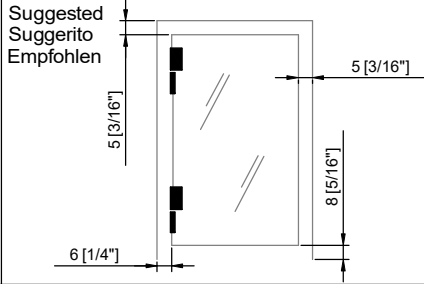

EVO

835E10N - 835E11N 835E10NSOL - 835E11NSOL

More info
Ulteriori informazioni
Mehr Info

Tools Required
Strumenti Richiesti
Benötigtes Werkzeug

CH-3
CH-4
CH-5

GLASS - VETRO - GLAS

8 ÷ 21.52
[5/16"] ÷ [7/8"]

SCREW
VITE
SCHRAUBE