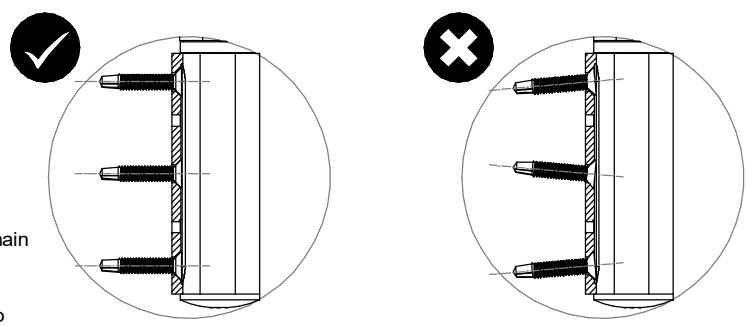

SCREW
VITE
SCHRAUBE

| | |
|--------------------------------|---------|
| 8 [5/16"] ÷ 10 [3/8"] | M6 x 16 |
| 10 [3/8"] ÷ 13.52 [9/16"] | M6 x 20 |
| 13.52 [9/16"] ÷ 17.52 [11/16"] | M6 x 25 |
| 17.52 [11/16"] ÷ 21.52 [7/8"] | M6 x 30 |

Fittings not included
Fissaggi non inclusi
Befestigungsschrauben

3 x

The screw head must remain under the cover
La testa della vite deve rimanere sotto il coperchio
Der Schraubenkopf muss unter der Abdeckung bleiben

PORTE DESTRE - RIGHT DOORS - DIN RECHTE TÜR

If not aligned do not insert
Non inserire se non allineato
Nicht einfügen wenn es nicht ausgerichtet ist

KEY EXTENDER
ESTENSORE PER CHIAVE
SCHLÜSSELVERLÄNGERUNG