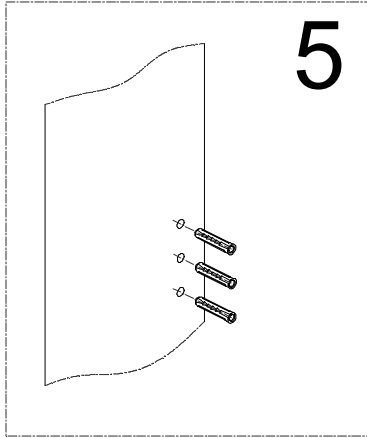

SCREW
VITE
SCHRAUBE

| | |
|--------------------------------|---------|
| 8 [5/16"] ÷ 10 [3/8"] | M6 x 16 |
| 10 [3/8"] ÷ 13.52 [9/16"] | M6 x 20 |
| 13.52 [9/16"] ÷ 17.52 [11/16"] | M6 x 25 |
| 17.52 [11/16"] ÷ 21.52 [7/8"] | M6 x 30 |

Fittings not included
Fissaggi non inclusi
Befestigungsschrauben

3 x

The screw head must remain under the cover
La testa della vite deve rimanere sotto il coperchio
Der Schraubenkopf muss unter der Abdeckung bleiben

PORTE DESTRE - RIGHT DOORS - DIN RECHTE TÜR

If not aligned do not insert
Non inserire se non allineato
Nicht einfügen wenn es nicht ausgerichtet ist

KEY EXTENDER
ESTENSORE PER CHIAVE
SCHLÜSSELVERLÄNGERUNG