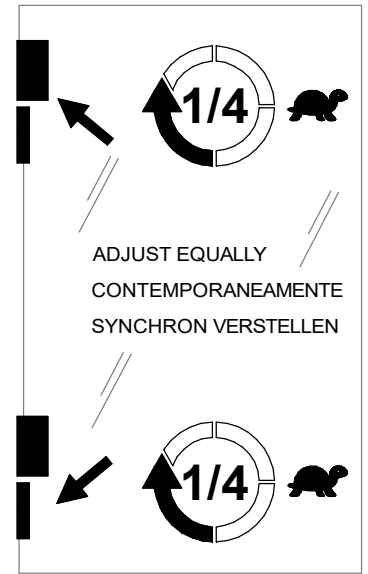

Einstellung Schließgeschwindigkeit

Werkseitige Konfiguration:
mittlere Geschwindigkeit

FAST - VELOCE - SCHNELL

SLOW - LENTO - LANGSAM

11 OPTIONAL FINAL LATCH ACTIVATION

ONLY FOR 835E10N - 835E11N
SOLO PER 835E10N - 835E11N
NUR FÜR 835E10N - 835E11N

Final latch adjustment

Factory settings: closed

Regolazione dello scatto finale

Impostazioni di fabbrica: chiusa

Einstellung zweiter Schließbereich/ Endschwung

Werkseitige Konfiguration: geschlossen

FAST - VELOCE - SCHNELL