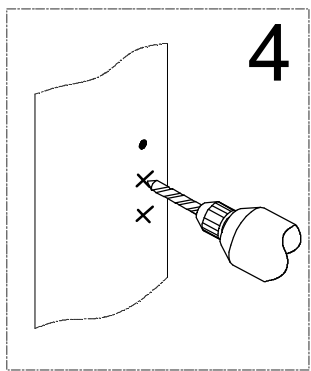

SCREW
VITE
SCHRAUBE

| | |
|--------------------------------|---------|
| 8 [5/16"] ÷ 10 [3/8"] | M6 x 16 |
| 10 [3/8"] ÷ 13.52 [9/16"] | M6 x 20 |
| 13.52 [9/16"] ÷ 17.52 [11/16"] | M6 x 25 |
| 17.52 [11/16"] ÷ 21.52 [7/8"] | M6 x 30 |

Fittings not included
Fissaggi non inclusi
Befestigungsschrauben

3 x

The screw head must remain under the cover
La testa della vite deve rimanere sotto il coperchio
Der Schraubenkopf muss unter der Abdeckung bleiben

PORTE DESTRE - RIGHT DOORS - DIN RECHTE TÜR

If not aligned do not insert
Non inserire se non allineato
Nicht einfügen wenn es nicht ausgerichtet ist

KEY EXTENDER
ESTENSORE PER CHIAVE
SCHLÜSSELVERLÄNGERUNG