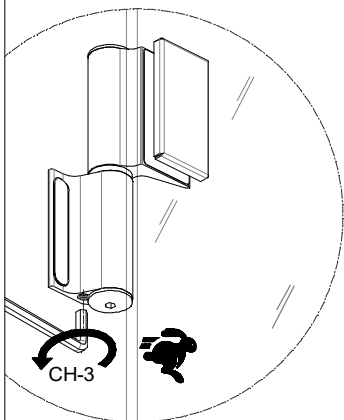

Final latch adjustment

Factory settings: closed

Regolazione dello scatto finale

Impostazioni di fabbrica: chiusa

Einstellung zweiter Schließbereich/ Endschwung

Werkseitige Konfiguration: geschlossen

FAST - VELOCE - SCHNELL