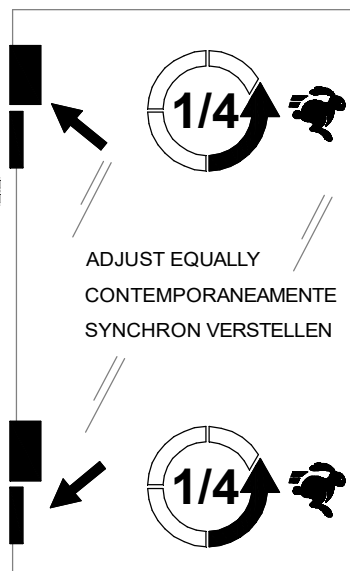

Fittings not included
Fissaggi non inclusi
Befestigungsschrauben

3 x

The screw head must remain under the cover
La testa della vite deve rimanere sotto il coperchio
Der Schraubenkopf muss unter der Abdeckung bleiben

Final latch adjustment

Factory settings: closed

Regolazione dello scatto finale

Impostazioni di fabbrica: chiusa

Einstellung zweiter Schließbereich/ Endschwung

Werkseitige Konfiguration: geschlossen

FAST - VELOCE - SCHNELL