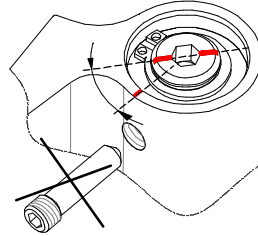

SCREW
VITE
SCHRAUBE

| | |
|--------------------------------|---------|
| 8 [5/16"] ÷ 10 [3/8"] | M6 x 16 |
| 10 [3/8"] ÷ 13.52 [9/16"] | M6 x 20 |
| 13.52 [9/16"] ÷ 17.52 [11/16"] | M6 x 25 |
| 17.52 [11/16"] ÷ 21.52 [7/8"] | M6 x 30 |

Fittings not included
Fissaggi non inclusi
Befestigungsschrauben

3 x

The screw head must remain under the cover
La testa della vite deve rimanere sotto il coperchio
Der Schraubenkopf muss unter der Abdeckung bleiben

PORTE DESTRE - RIGHT DOORS - DIN RECHTE TÜR

If not aligned do not insert
Non inserire se non allineato
Nicht einfügen wenn es nicht ausgerichtet ist

KEY EXTENDER
ESTENSORE PER CHIAVE
SCHLÜSSELVERLÄNGERUNG