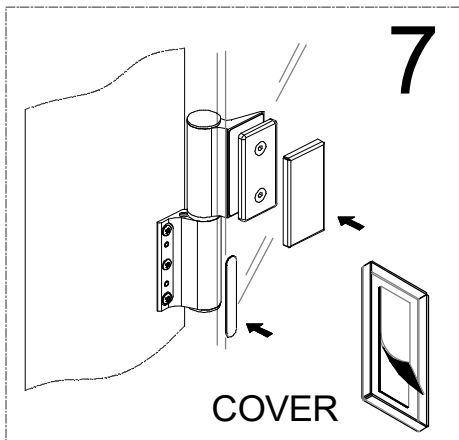

SCREW
VITE
SCHRAUBE

| | |
|--------------------------------|---------|
| 8 [5/16"] ÷ 10 [3/8"] | M6 x 16 |
| 10 [3/8"] ÷ 13.52 [9/16"] | M6 x 20 |
| 13.52 [9/16"] ÷ 17.52 [11/16"] | M6 x 25 |
| 17.52 [11/16"] ÷ 21.52 [7/8"] | M6 x 30 |

Fittings not included
Fissaggi non inclusi
Befestigungsschrauben

3 x

The screw head must remain under the cover
La testa della vite deve rimanere sotto il coperchio
Der Schraubenkopf muss unter der Abdeckung bleiben

PORTE DESTRE - RIGHT DOORS - DIN RECHTE TÜR

If not aligned do not insert
Non inserire se non allineato
Nicht einfügen wenn es nicht ausgerichtet ist

KEY EXTENDER
ESTENSORE PER CHIAVE
SCHLÜSSELVERLÄNGERUNG