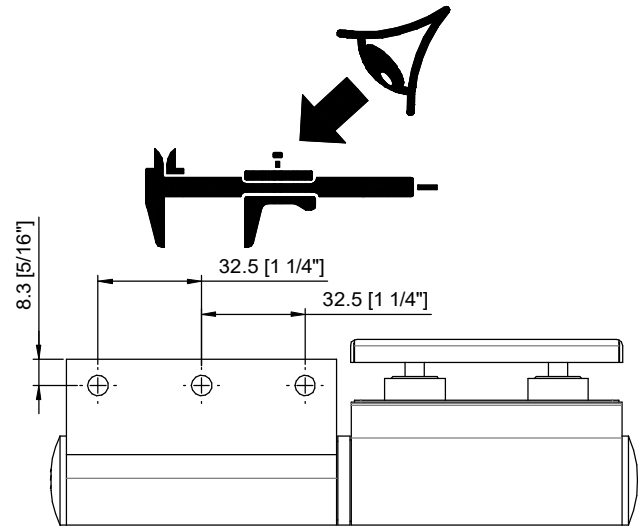

SCREW
VITE
SCHRAUBE

| | |
|--------------------------------|---------|
| 8 [5/16"] ÷ 10 [3/8"] | M6 x 16 |
| 10 [3/8"] ÷ 13.52 [9/16"] | M6 x 20 |
| 13.52 [9/16"] ÷ 17.52 [11/16"] | M6 x 25 |
| 17.52 [11/16"] ÷ 21.52 [7/8"] | M6 x 30 |

Fittings not included
Fissaggi non inclusi
Befestigungsschrauben

3 x

The screw head must remain under the cover
La testa della vite deve rimanere sotto il coperchio
Der Schraubenkopf muss unter der Abdeckung bleiben

PORTE DESTRE - RIGHT DOORS - DIN RECHTE TÜR

If not aligned do not insert
Non inserire se non allineato
Nicht einfügen wenn es nicht ausgerichtet ist

KEY EXTENDER
ESTENSORE PER CHIAVE
SCHLÜSSELVERLÄNGERUNG