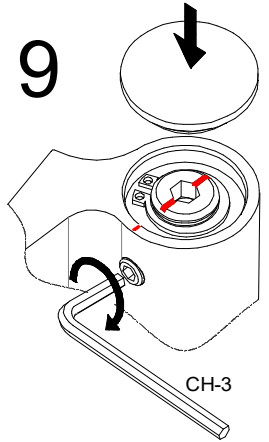

Tighten the screw
Bloccare la vite
Schraube festziehen

ONLY FOR 835E10N - 835E11N
SOLO PER 835E10N - 835E11N
NUR FÜR 835E10N - 835E11N