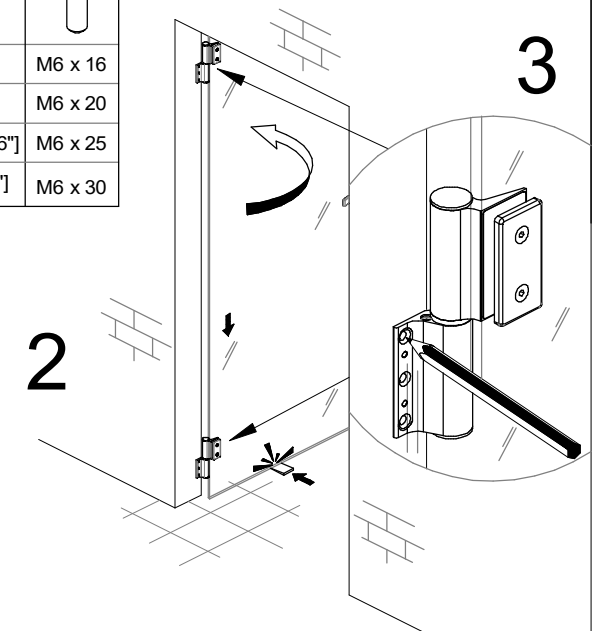

EVO

835E10N - 835E11N 835E10NSOL - 835E11NSOL

More info
Ulteriori informazioni
Mehr Info

Tools Required
Strumenti Richiesti
Benötigtes Werkzeug

CH-3
CH-4
CH-5

GLASS - VETRO - GLAS

8 ÷ 21.52
[5/16"] ÷ [7/8"]

SCREW
VITE
SCHRAUBE

| | |
|--------------------------------|---------|
| 8 [5/16"] ÷ 10 [3/8"] | M6 x 16 |
| 10 [3/8"] ÷ 13.52 [9/16"] | M6 x 20 |
| 13.52 [9/16"] ÷ 17.52 [11/16"] | M6 x 25 |
| 17.52 [11/16"] ÷ 21.52 [7/8"] | M6 x 30 |

Fittings not included
Fissaggi non inclusi
Befestigungsschrauben

3 x

The screw head must remain under the cover
La testa della vite deve rimanere sotto il coperchio
Der Schraubenkopf muss unter der Abdeckung bleiben