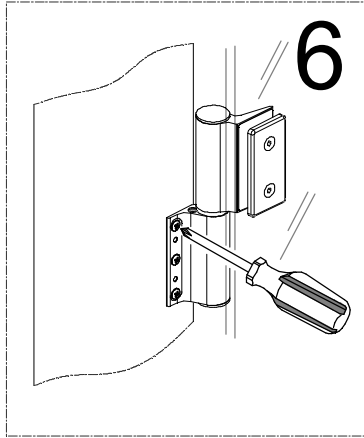

SCREW
VITE
SCHRAUBE

| | |
|--------------------------------|---------|
| 8 [5/16"] ÷ 10 [3/8"] | M6 x 16 |
| 10 [3/8"] ÷ 13.52 [9/16"] | M6 x 20 |
| 13.52 [9/16"] ÷ 17.52 [11/16"] | M6 x 25 |
| 17.52 [11/16"] ÷ 21.52 [7/8"] | M6 x 30 |

Fittings not included
Fissaggi non inclusi
Befestigungsschrauben

3 x

The screw head must remain under the cover
La testa della vite deve rimanere sotto il coperchio
Der Schraubenkopf muss unter der Abdeckung bleiben

PORTE DESTRE - RIGHT DOORS - DIN RECHTE TÜR

If not aligned do not insert
Non inserire se non allineato
Nicht einfügen wenn es nicht ausgerichtet ist

KEY EXTENDER
ESTENSORE PER CHIAVE
SCHLÜSSELVERLÄNGERUNG