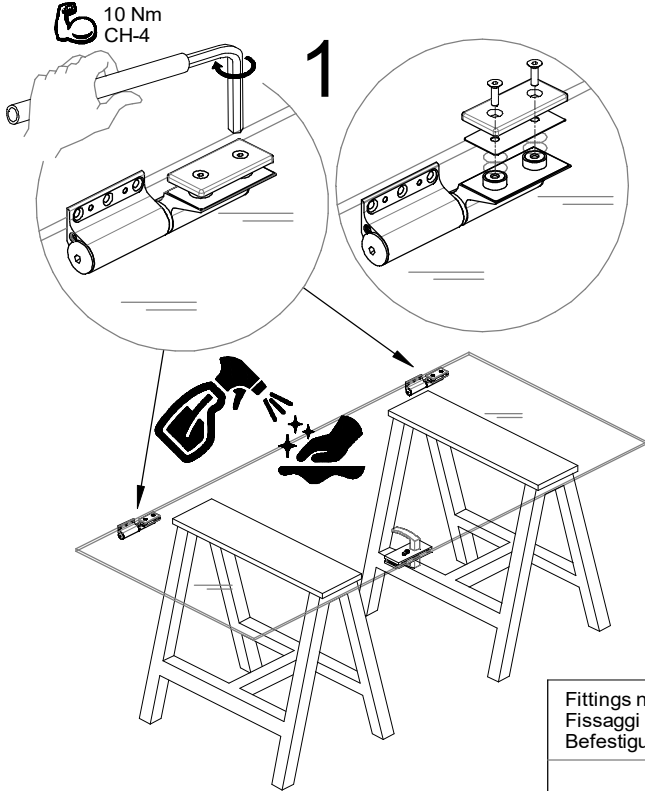

EVO

835E10N - 835E11N 835E10NSOL - 835E11NSOL

More info
Ulteriori informazioni
Mehr Info

Tools Required
Strumenti Richiesti
Benötigtes Werkzeug

CH-3
CH-4
CH-5

GLASS - VETRO - GLAS

8 ÷ 21.52
[5/16"] ÷ [7/8"]

SCREW
VITE
SCHRAUBE

8 [5/16"] ÷ 10 [3/8"]	M6 x 16
10 [3/8"] ÷ 13.52 [9/16"]	M6 x 20
13.52 [9/16"] ÷ 17.52 [11/16"]	M6 x 25
17.52 [11/16"] ÷ 21.52 [7/8"]	M6 x 30

Fittings not included
Fissaggi non inclusi
Befestigungsschrauben

3 x

The screw head must remain under the cover
La testa della vite deve rimanere sotto il coperchio
Der Schraubenkopf muss unter der Abdeckung bleiben