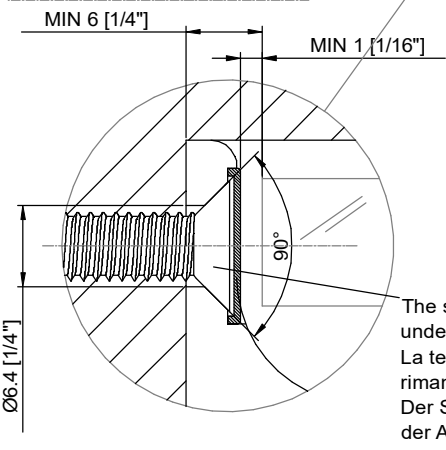

SCREW
VITE
SCHRAUBE

| | |
|--------------------------------|---------|
| 8 [5/16"] ÷ 10 [3/8"] | M6 x 16 |
| 10 [3/8"] ÷ 13.52 [9/16"] | M6 x 20 |
| 13.52 [9/16"] ÷ 17.52 [11/16"] | M6 x 25 |
| 17.52 [11/16"] ÷ 21.52 [7/8"] | M6 x 30 |

Fittings not included
Fissaggi non inclusi
Befestigungsschrauben

3 x

The screw head must remain under the cover
La testa della vite deve rimanere sotto il coperchio
Der Schraubenkopf muss unter der Abdeckung bleiben