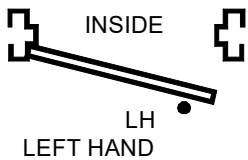

Fittings not included
Fissaggi non inclusi
Befestigungsschrauben

3 x

The screw head must remain under the cover
La testa della vite deve rimanere sotto il coperchio
Der Schraubenkopf muss unter der Abdeckung bleiben

PORTE DESTRE - RIGHT DOORS - DIN RECHTE TÜR

If not aligned do not insert
Non inserire se non allineato
Nicht einfügen wenn es nicht ausgerichtet ist

KEY EXTENDER
ESTENSORE PER CHIAVE
SCHLÜSSELVERLÄNGERUNG

Rotate to align...
Ruotare per allineare...
Zum Ausrichten drehen...

... then insert
... quindi inserire
... dann einfügen

8

Tighten the screw
Bloccare la vite
Schraube festziehen

ONLY FOR 835E10N - 835E11N
SOLO PER 835E10N - 835E11N
NUR FÜR 835E10N - 835E11N

PORTE SINISTRE - LEFT DOORS - DIN LINKE TÜR

If not aligned do not insert
Non inserire se non allineato
Nicht einfügen wenn es nicht ausgerichtet ist

KEY EXTENDER
ESTENSORE PER CHIAVE
SCHLÜSSELVERLÄNGERUNG