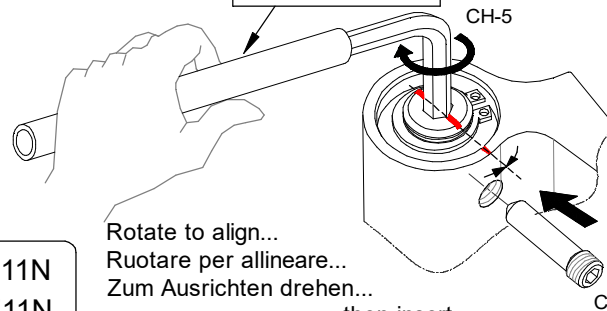

Fittings not included
Fissaggi non inclusi
Befestigungsschrauben

3 x

The screw head must remain under the cover
La testa della vite deve rimanere sotto il coperchio
Der Schraubenkopf muss unter der Abdeckung bleiben

Rotate to align...
Ruotare per allineare...
Zum Ausrichten drehen...

... then insert
... quindi inserire
... dann einfügen

8

Tighten the screw
Bloccare la vite
Schraube festziehen

ONLY FOR 835E10N - 835E11N
SOLO PER 835E10N - 835E11N
NUR FÜR 835E10N - 835E11N

PORTE SINISTRE - LEFT DOORS - DIN LINKE TÜR

If not aligned do not insert
Non inserire se non allineato
Nicht einfügen wenn es nicht ausgerichtet ist

KEY EXTENDER
ESTENSORE PER CHIAVE
SCHLÜSSELVERLÄNGERUNG