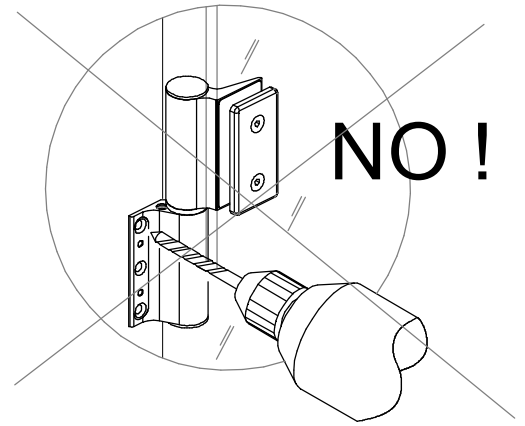

SCREW
VITE
SCHRAUBE

| | |
|--------------------------------|---------|
| 8 [5/16"] ÷ 10 [3/8"] | M6 x 16 |
| 10 [3/8"] ÷ 13.52 [9/16"] | M6 x 20 |
| 13.52 [9/16"] ÷ 17.52 [11/16"] | M6 x 25 |
| 17.52 [11/16"] ÷ 21.52 [7/8"] | M6 x 30 |

Fittings not included
Fissaggi non inclusi
Befestigungsschrauben

3 x

The screw head must remain under the cover
La testa della vite deve rimanere sotto il coperchio
Der Schraubenkopf muss unter der Abdeckung bleiben

PORTE DESTRE - RIGHT DOORS - DIN RECHTE TÜR

If not aligned do not insert
Non inserire se non allineato
Nicht einfügen wenn es nicht ausgerichtet ist

KEY EXTENDER
ESTENSORE PER CHIAVE
SCHLÜSSELVERLÄNGERUNG