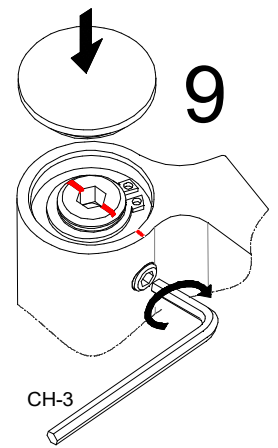

Fittings not included
Fissaggi non inclusi
Befestigungsschrauben

3 x

The screw head must remain under the cover
La testa della vite deve rimanere sotto il coperchio
Der Schraubenkopf muss unter der Abdeckung bleiben

Rotate to align...
Ruotare per allineare...
Zum Ausrichten drehen...

... then insert
... quindi inserire
... dann einfügen

8

Tighten the screw
Bloccare la vite
Schraube festziehen

ONLY FOR 835E10N - 835E11N
SOLO PER 835E10N - 835E11N
NUR FÜR 835E10N - 835E11N

PORTE SINISTRE - LEFT DOORS - DIN LINKE TÜR

If not aligned do not insert
Non inserire se non allineato
Nicht einfügen wenn es nicht ausgerichtet ist

KEY EXTENDER
ESTENSORE PER CHIAVE
SCHLÜSSELVERLÄNGERUNG